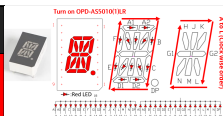

16-segment Display
Lower-case English Alphabet Truth Table

V : TURN ON LED

	a	A1	A2	B	C	D1	D2	E	F	G1	G2	H	J	K	L	M	N
a		V	V	V	V	V	v	v		V	V						
b					V	V	V	V	V	V	V						
c						V	V	V		V	V						
d				V	V	V	V	V		V	V						
e		V	V	V		V	V	V	V	V	V						
f			V							V	V		V			V	
g		V	V	V	V	V	V		V	V	V						
h					V			V	V	V	V						
i		V				V	V			V						V	
j		V	V		V	V	V										
k								V	V	V	V				V		
l		V					V						V			V	
m					V			V		V	V					V	
n		V	V	V	V			V	V								
o					V	V	V	V		V	V						
p		V	V					V	V	V				V			
q		V	V	V	V				V	V				V			
r								V		V	V						
s						V	V				V				V		
t							V			V	V		V			V	
u					V	V	V	V									
v								V									V
w					V			V							V		V
x										V	V				V		V
y				V	V	V	V				V		V				
z						V				V							V